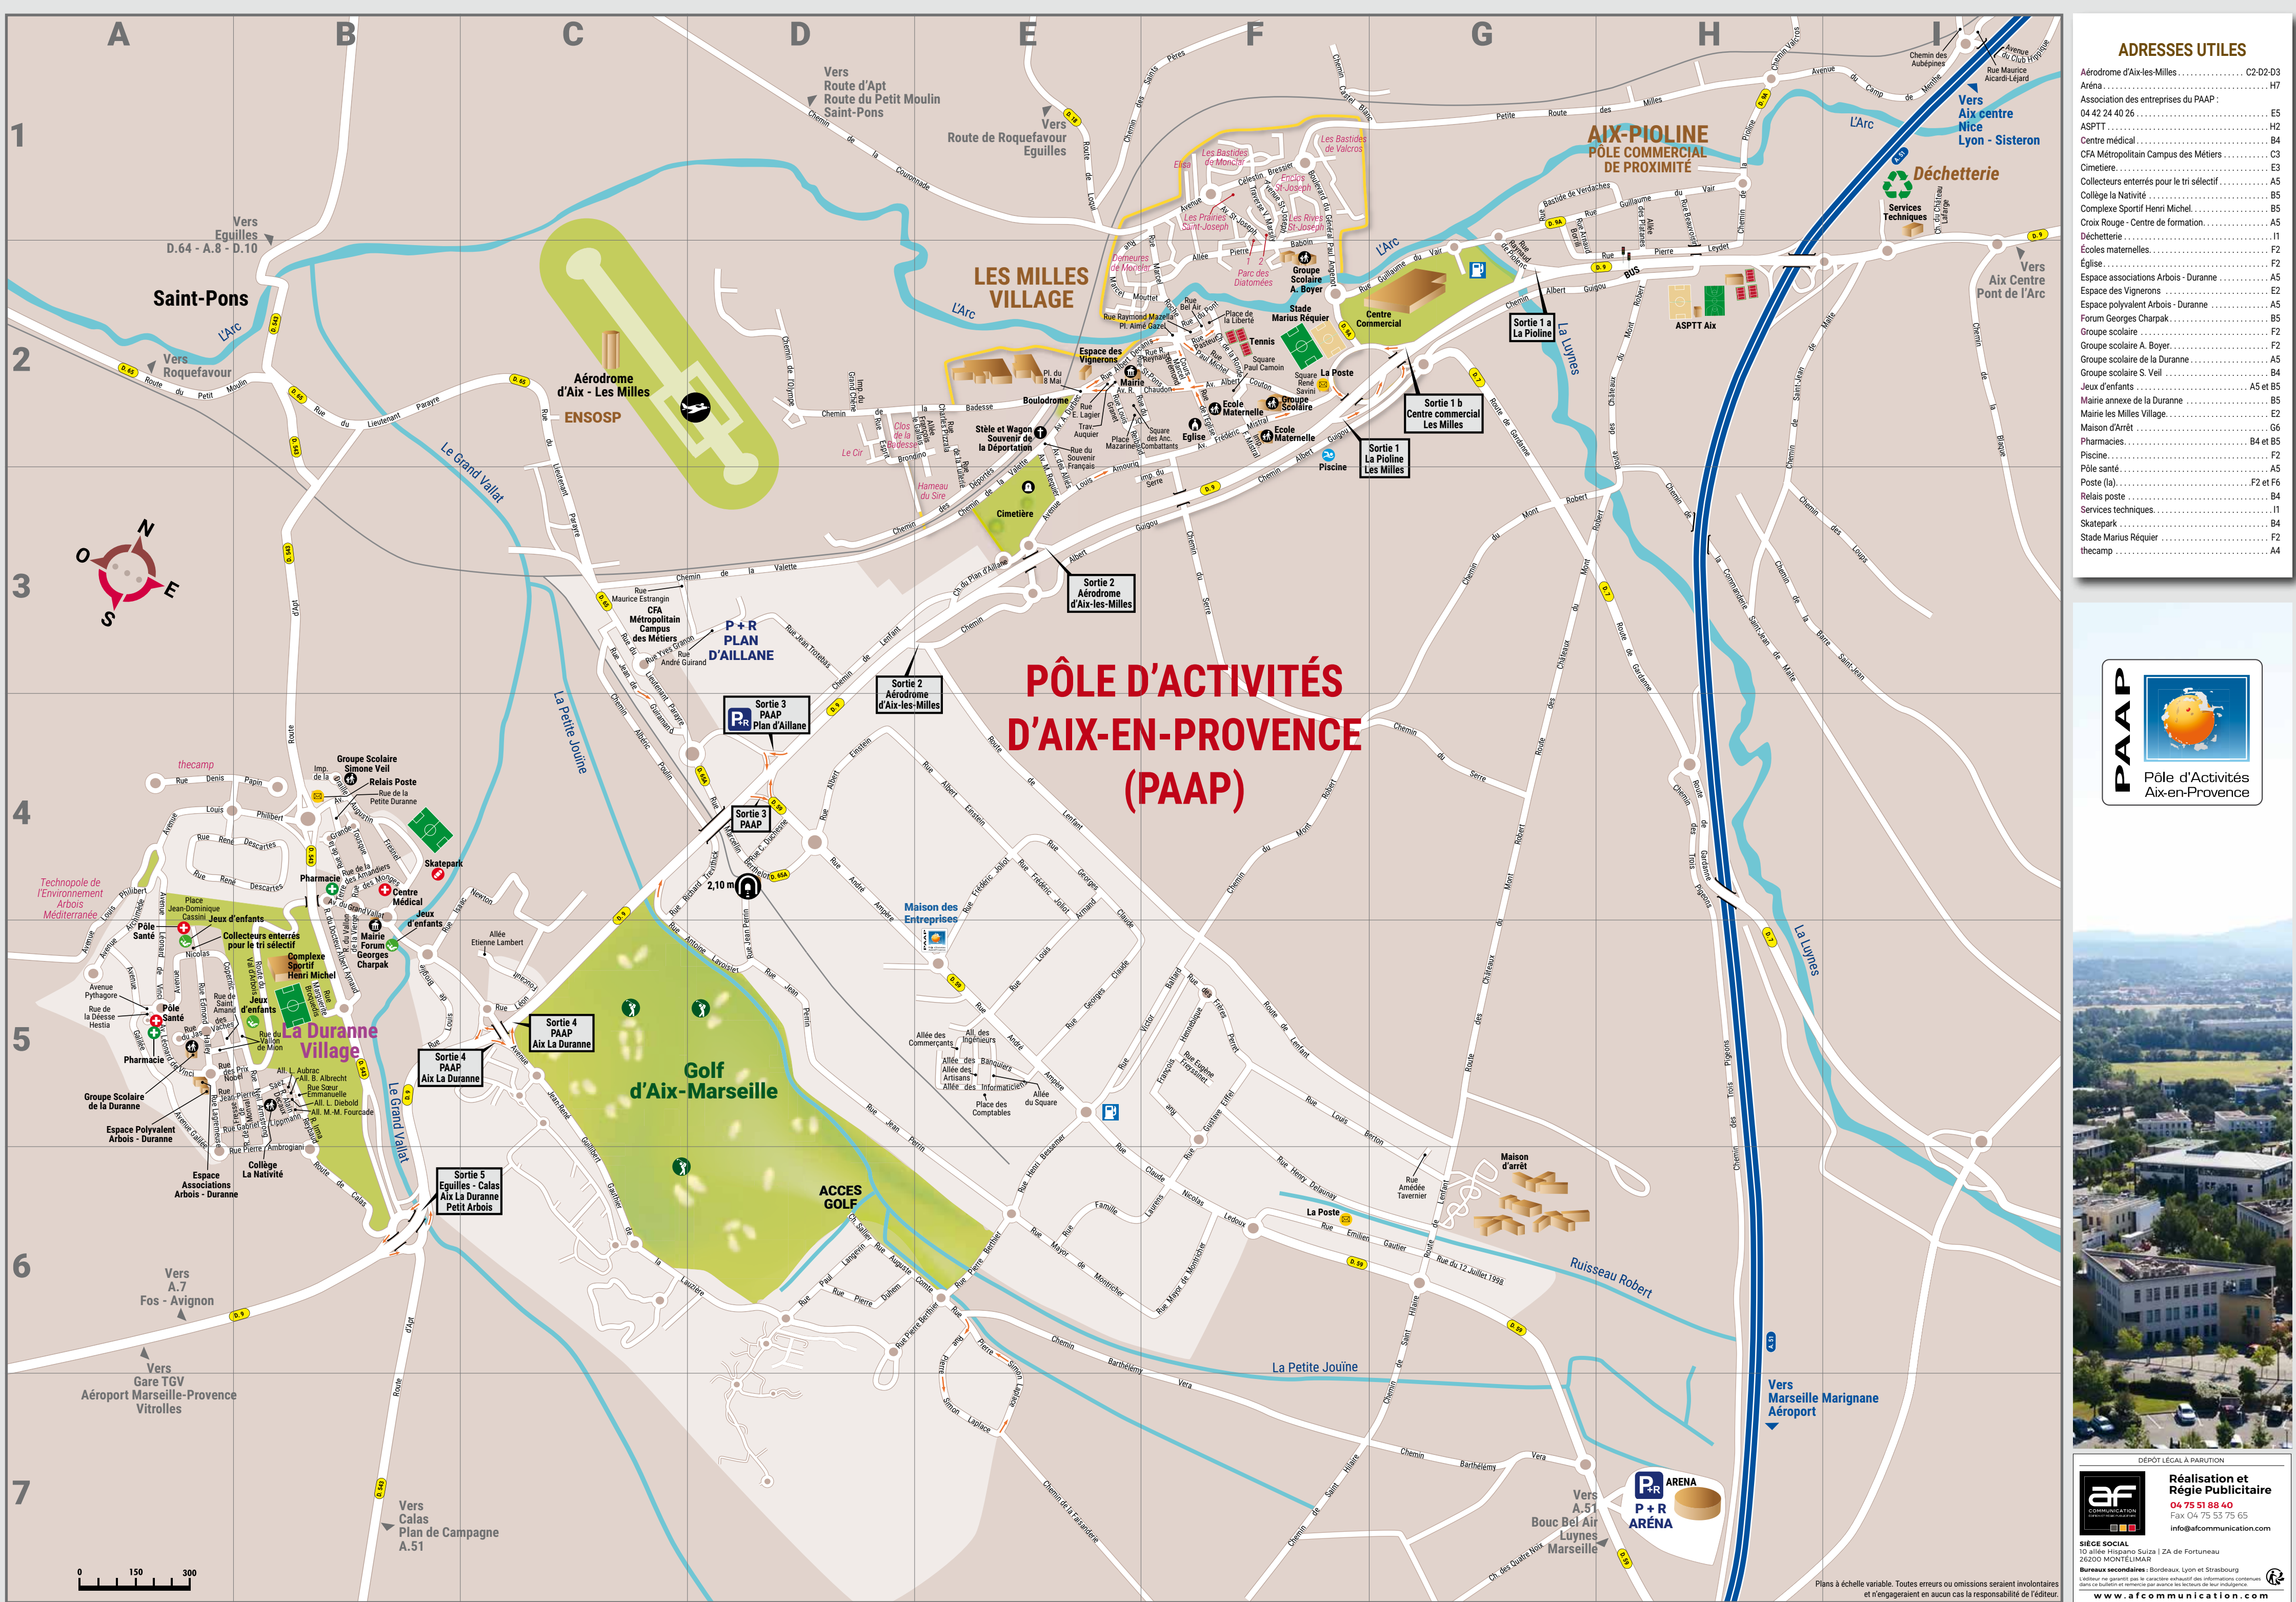

LA STATION

CAR WASH
PRESSING AUTO

900, Rue Ampère - Pôle d'Activité Aix-en-Provence
13290 AIX-EN-PROVENCE
Mail : lstationaixmilles@gmail.com
Tél : 06 30 15 49 68

CS C.S. INVEST

PROMOTEUR INVESTISSEUR Immobilier

230 A RUE FRÉDÉRIC JOLIOT - 13852 AIX-EN-PROVENCE
Tél : 04 42 24 44 43 - Mail : contact@mc5000.fr

STPE PROVENCE

13290 Les Milles

Plombier • Chauffagiste
Installation & Dépannage
Entretien
Désembouage non chimique
Climatisation
Pompe à chaleur

DIDIER FOURNÉ
contact@stpe-provence.com • 06 89 12 42 39 • www.stpe-provence.com

CBRE AIX, DE L'EXPERTISE LOCALE AU N°1 MONDIAL DU CONSEIL EN IMMOBILIER D'ENTREPRISE

CBRE Méditerranée
04 42 60 01 31 - aix@cbre.fr
CBRE

SEIGNEURIE

LA PERFORMANCE POUR VOS PROJETS

FOURNITURES POUR PROFESSIONNELS ET PARTICULIERS

215, AVENUE CLAUDE NICOLAS LEDOUX - PÔLE D'ACTIVITÉS EIFFEL
AIX-EN-PROVENCE
04 42 64 31 31

MARSEILLE 10° 04 91 17 00 90
ISTRES 04 42 26 68 00
MARTIGUES 04 42 42 34 34
AVIGNON 04 90 87 11 87

www.seigneuriegauthier.com

ASSURANCES BLANCHARD

Depuis 150 ans

Votre partenaire courtier

1285, Rue André Ampère - PAAP - CS 70535
13593 AIX-EN-PROVENCE CEDEX 3 TEL : 04 42 907 907
N ORIAS 07000235 - www.orias.fr RCS AIX 58823 - Siret 581 620 234 00053

BRASA

CUISINE MÉDITERRANÉENNE À LA BRAISE

1140 RUE ANDRÉ AMPÈRE, 13290 AIX LES MILLES
09 81 17 12 38
WWW.BRASA-AIX.FR

SALLE INTÉRIEURE
TERRASSE
VERANDA
PARKING GRATUIT

DÉCOUVRIR LA CARTE

ADRESSES UTILES

Aérodrome d'Aix-les-Milles C2-02-03
Arènes H7
Association des entreprises du PAAP :
04 42 24 40 26 ..... E5
ASPTT H2
Centre médical B4
CFA Métropolitain Campus des Métiers C3
Cimetière C3
Collecteurs entérés pour le tri sélectif A5
Collège la Nativité B5
Complexe Sportif Henri Michel B5
Cros Rouge - Centre de formation A5
Déchetterie I1
Écoles maternelles F2
Église F2
Espace associations Arbois - Duranne A5
Espace des Vignerons E2
Espace polyvalent Arbois - Duranne A5
Forum Georges Charpak B5
Groupe scolaire F2
Groupe scolaire A. Boyer F2
Groupe scolaire de la Duranne A5
Jeu d'enfants B4
Mairie annexe de la Duranne ..... A5 et B5
Mairie les Milles Village E2
Maison d'Art G6
Pharmacies ..... B4 et B5
Piscine F2
Pôle santé A5
Poste (la) ..... F2 et F6
Relais poste B4
Services techniques I1
Skatepark B4
Stade Marquis Réquier F2
Thecamp A4

Actimart

Centre d'affaires

Location de bureau • Domiciliation d'entreprise • Salle de réunion/formation
centre-affaires@actimart.fr
04 42 16 47 16
Actimart - 1140 Rue Ampère - CS 80544 13494 AIX-EN-PROVENCE
06 10 48 35 02 - centre-affaires-actimart.fr

Armand Traiteur

Repas servis à table • Repas associatifs
Petits déjeuners • Cocktails • Buffets à thème • Mariages • Séminaires

Plateaux repas
tous les jours dans vos entreprises

E-mail : armandtraiteur@wanadoo.fr
870, avenue Jean Perrin - PAAP
13851 Aix en Provence cedex 3
Tél. : 04 42 39 42 52

ibis budget ACCOR

AIX-EN-PROVENCE LES MILLES LA CHAMBRE CLIMATISÉE POUR 1, 2 OU 3 PERSONNES
Douches, lavabo et WC privés dans chaque chambre

10, rue du Lieutenant Parayre - P.A. 13858 Aix-en-Provence cedex 3
Tél. 04 42 24 26 81 - Fax 04 42 24 24 15 - h6372@accor.com

QUINCAILLERIE AIXOISE

AIX-LES-MILLES • ROGNAC • VILLELAURE
SIX-FOURS • ST PAUL-LEZ-DURANCE • AURIOL

LE CHOIX DES PROS

PEINTURE • QUINCAILLERIE • OUTILLAGE
PLOMBERIE • ÉLECTRICITÉ
JARDIN • VÊTEMENTS DE TRAVAIL
ÉQUIPEMENTS DE PROTECTION INDIVIDUELLE

www.quincaillerie-aixoise.fr